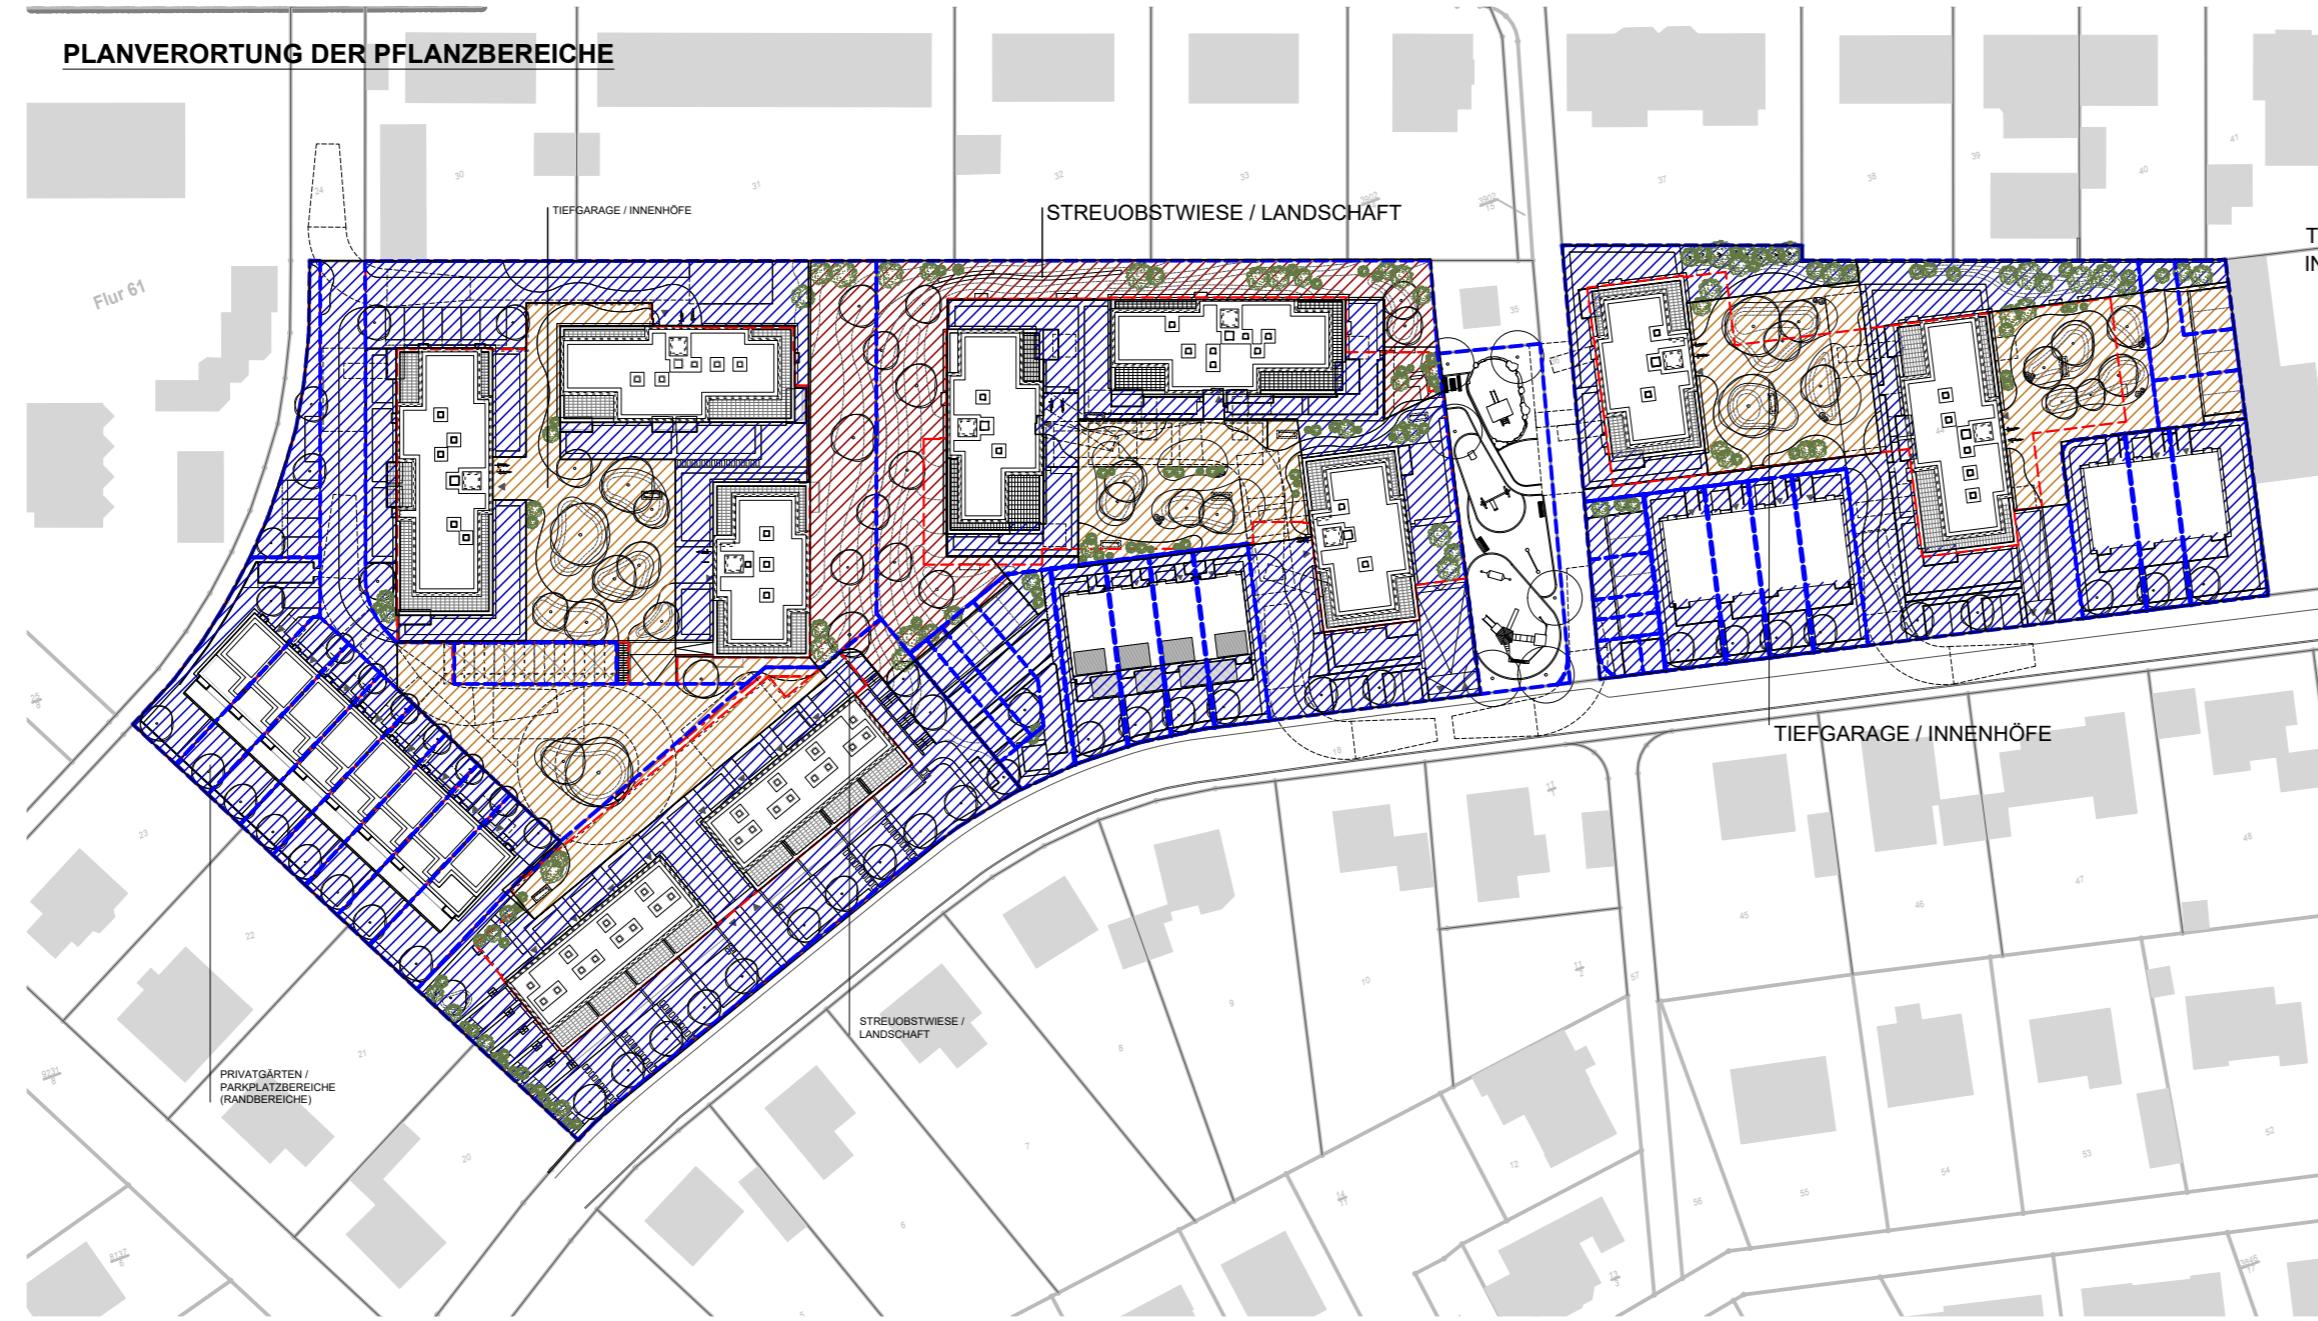

Privatgärten / Parkplatzbereiche

Acer campestre (Feld-Ahorn) Amelanchier lamarckii (Kupfer-Felsenbirne) Malus 'Evereste' (Apfelbaum) Prunus avium (Vogel-Kirsche)

PLANLEGENDE

- STREUOBSTWIESE / LANDSCHAFT
- TIEFGARAGE / INNENHÖFE
- PRIVATGÄRTEN / PARKPLATZBEREICHE (RANDBEREICHE)

PLANVERORTUNG DER PFLANZBEREICHE

Hochbauplanung nachrichtlich übernommen.
Alle Maße und Höhen sind ca.- Angaben.
Änderungen während der weiteren Planung und der Bauausführung bleiben vorbehalten.

Index	Datum	gezeichnet	
e			
d			
c			
b			
a	30.09.22	er	Ursprungsplan