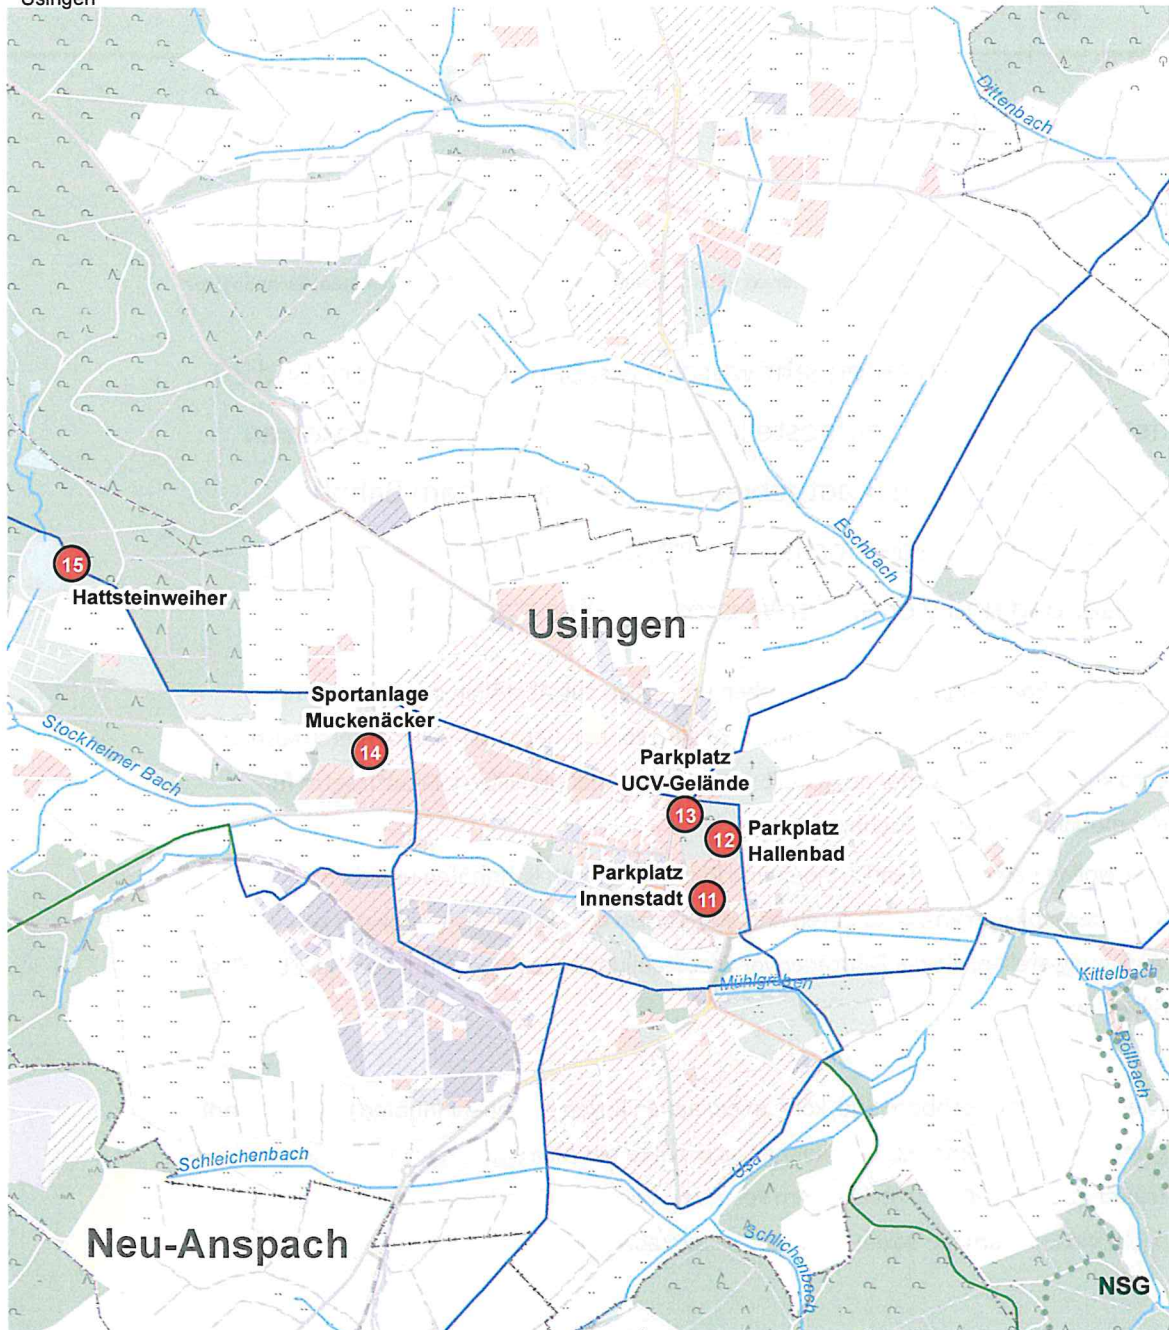

B+R-Sammelantrag

Übersichtskarte 4:
Usingen

Lage der B+R-Standorte

-  B+R Standort mit lfd. Nr.
-  Überörtliche Fahrradroute, Bestand
-  Überörtliche Fahrradroute, geplant

Kartenhintergrund:
Städtekarte 2021 des Regionalverbandes FrankfurtRheinMain, Auszug

Maßstab 1:20.000

Herausgeber:

Regionalverband
FrankfurtRheinMain