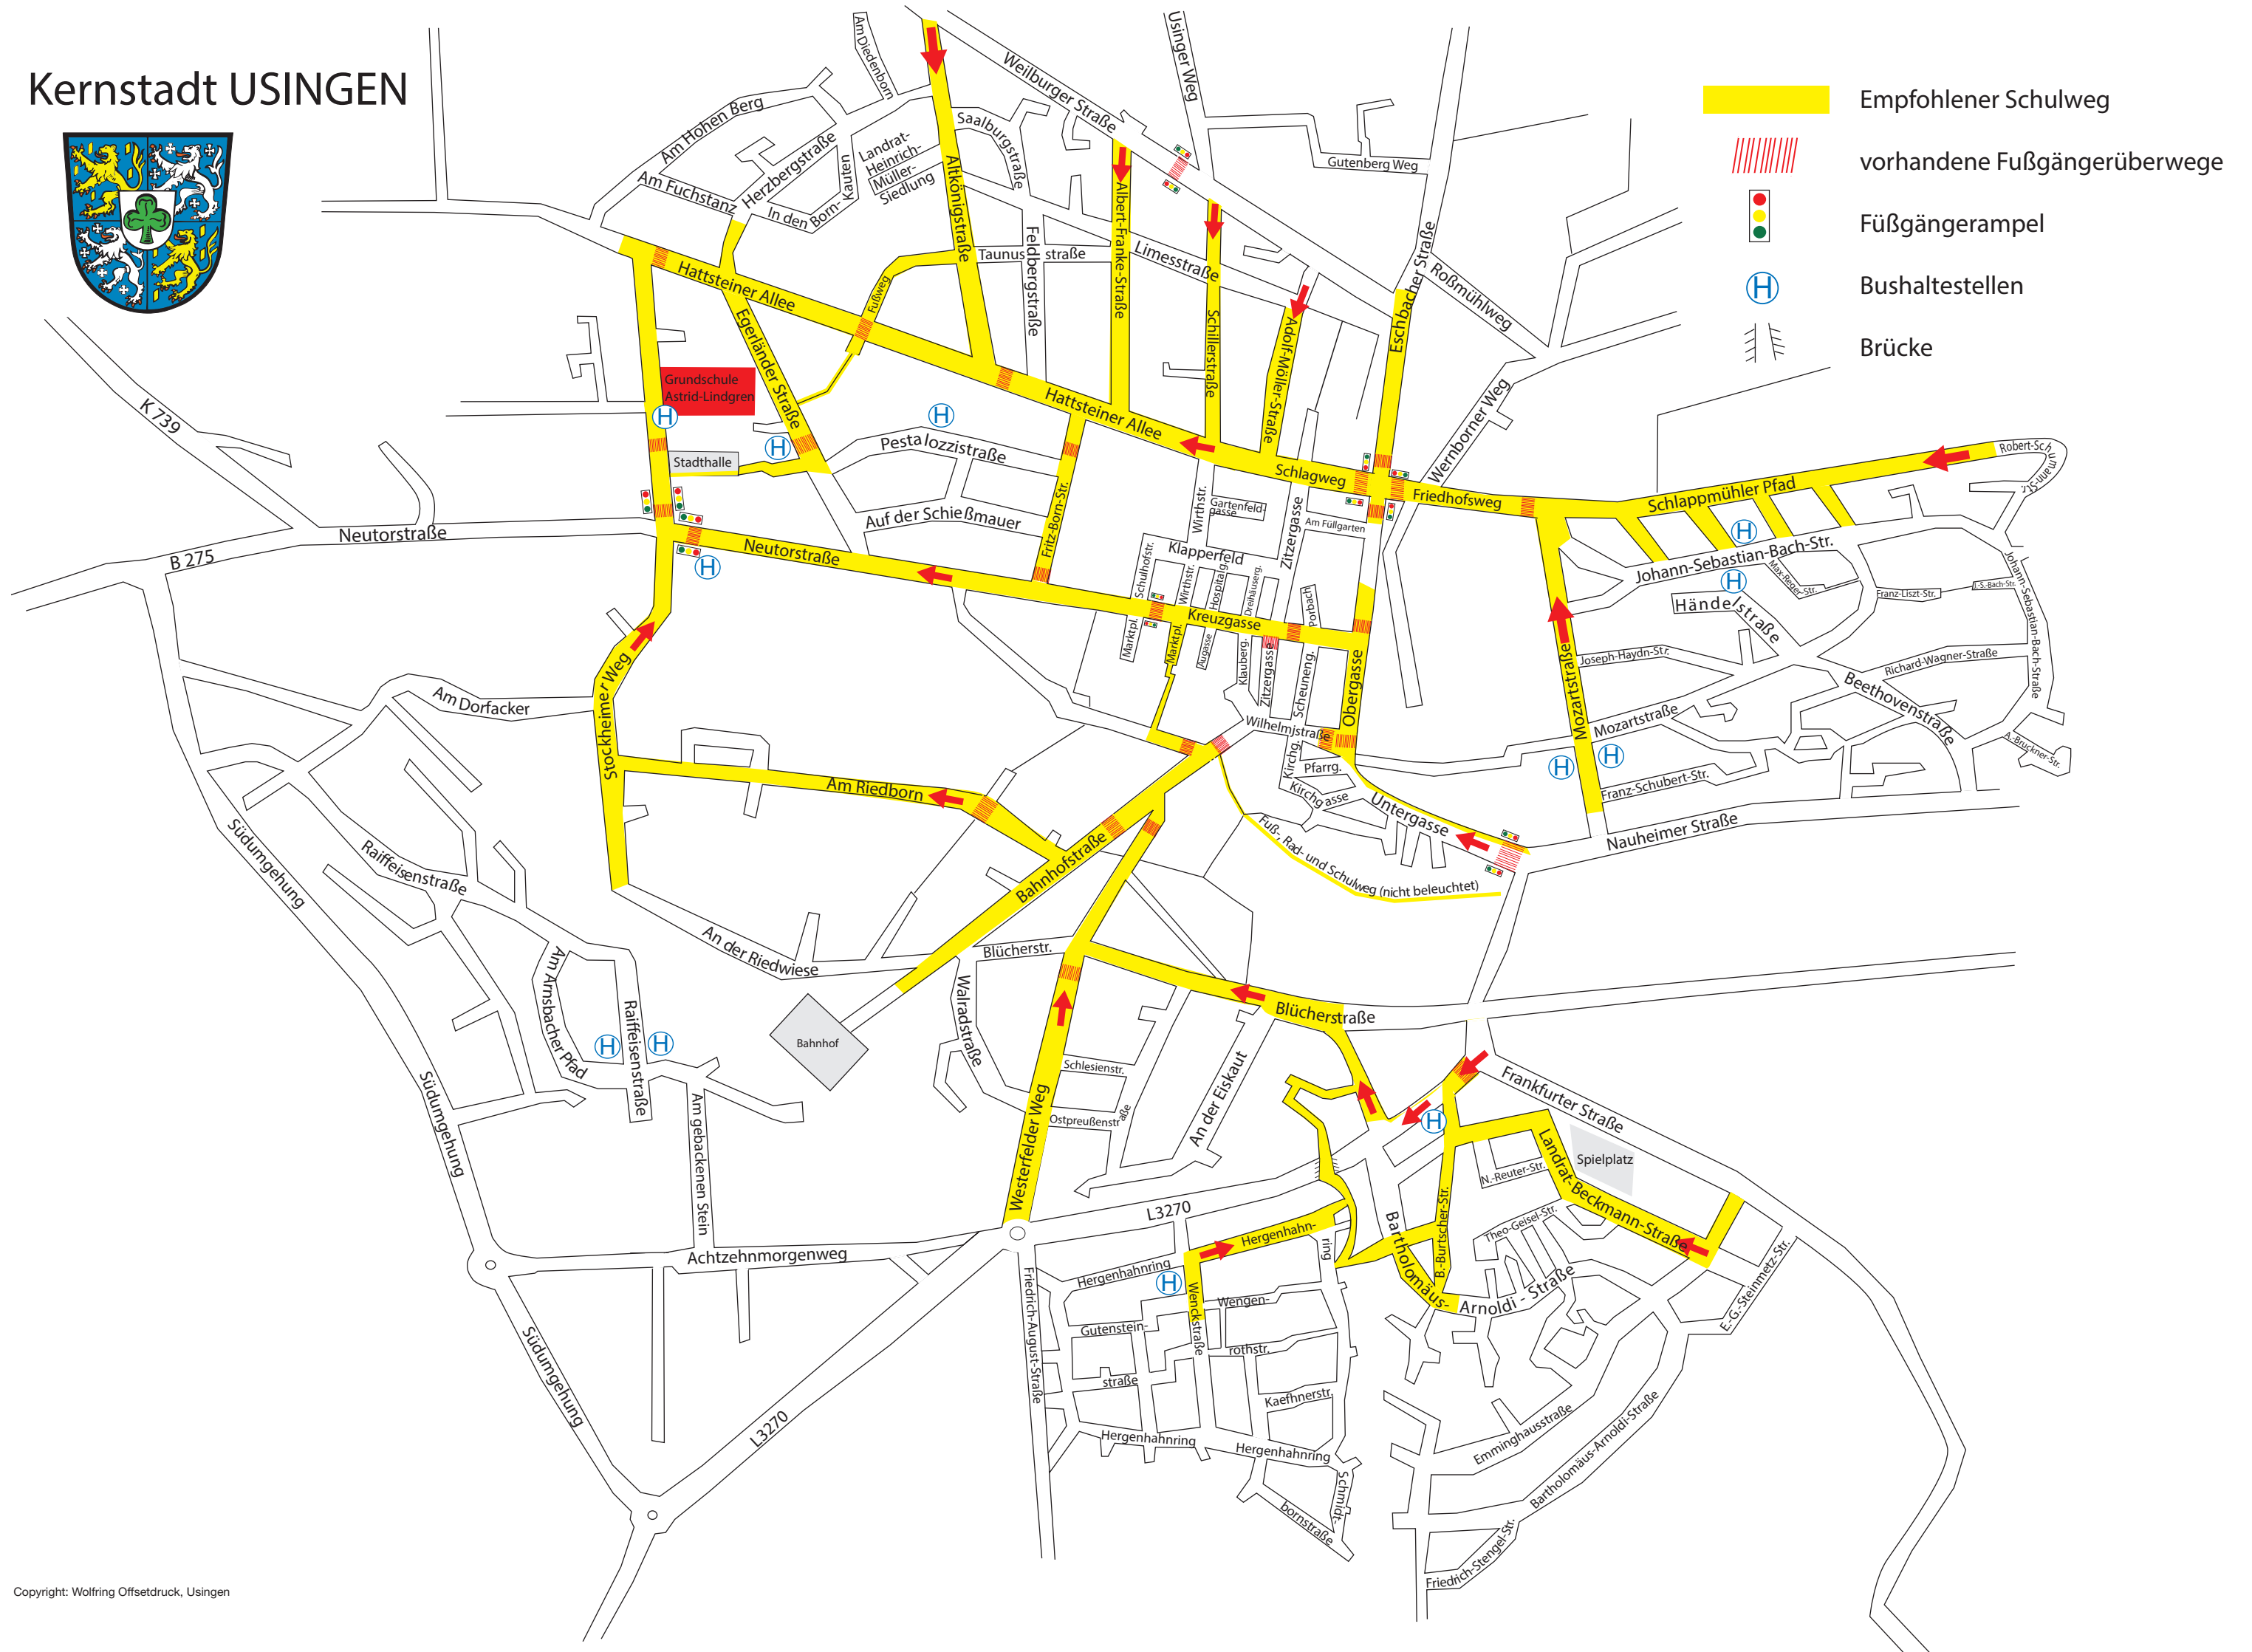

Kernstadt USINGEN

-  Empfohlener Schulweg
-  vorhandene Fußgängerüberwege
-  Fußgängerampel
-  Bushaltestellen
-  Brücke