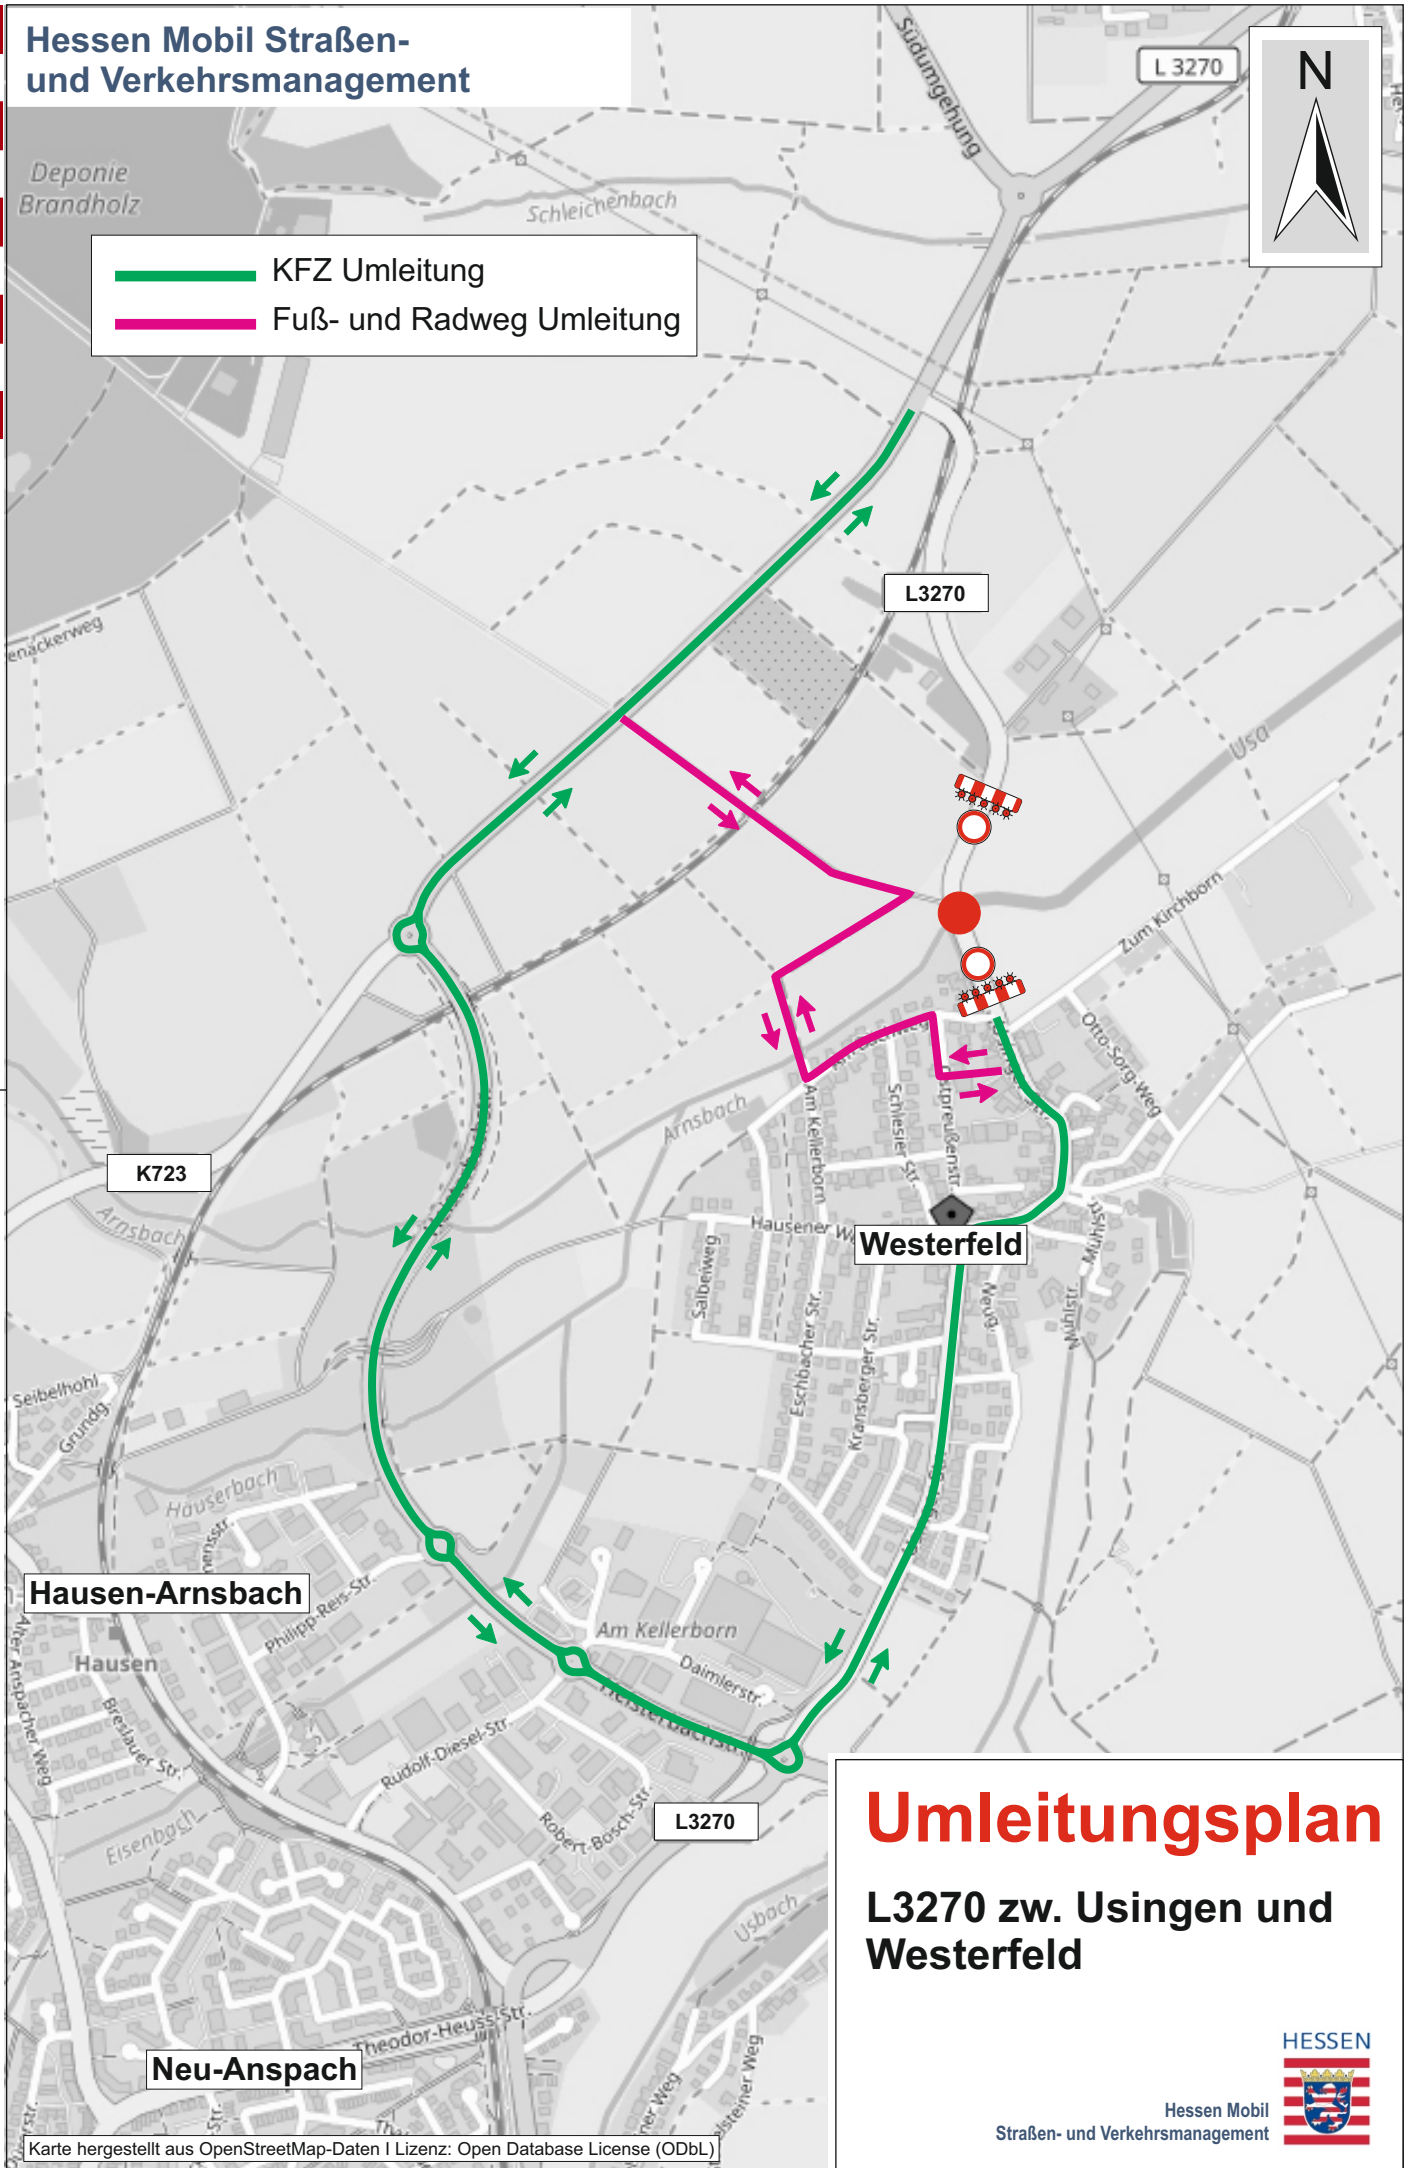

-  KFZ Umleitung
-  Fuß- und Radweg Umleitung

Umleitungsplan

L3270 zw. Usingen und
Westerfeld